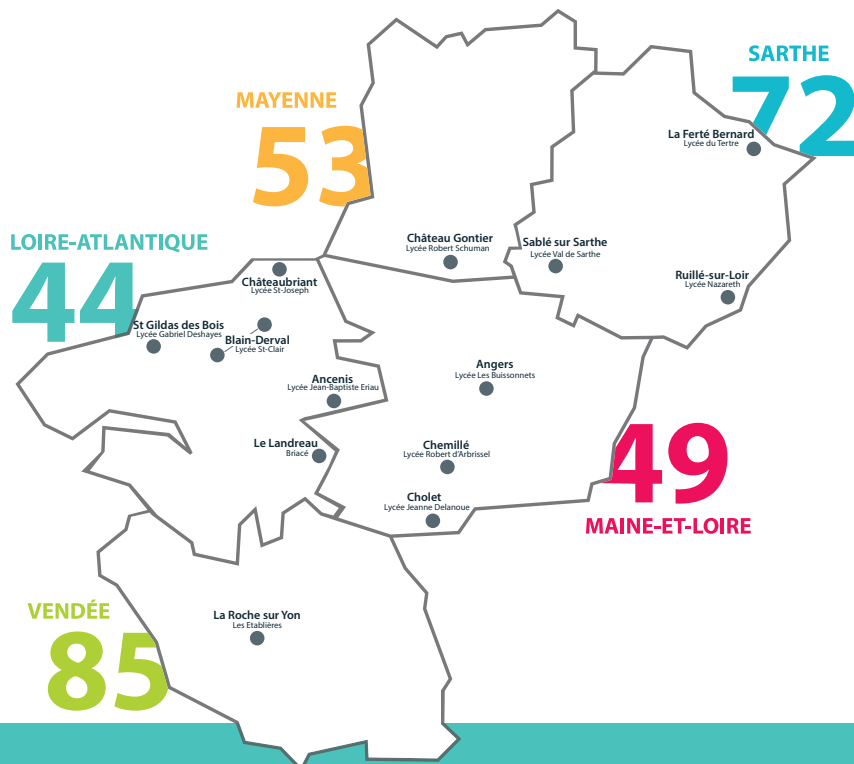

MODALITÉS D'INSCRIPTION

PRENDS CONTACT
AVEC L'ÉTABLISSEMENT
DE TON CHOIX
AU VERSO

PRÉPA APPRENTISSAGE : L'ALTERNANCE POUR TA RÉUSSITE

TU AS ENTRE 16 ET 29 ANS

CONSTRUIS ton projet professionnel

DÉVELOPPE tes savoir-être

CONSOLIDE tes savoirs de base

DISPOSITIF FINANCÉ PAR LA CAISSE DES DÉPÔTS ET CONSIGNATIONS
HORS FRAIS DE RESTAURATION ET HÉBERGEMENT
ET PILOTÉ PAR LE CFA ESA-CNEAP PAYS DE LA LOIRE

LOIRE ATLANTIQUE

ANCENIS (44150) - Lycée Jean-Baptiste Ériau